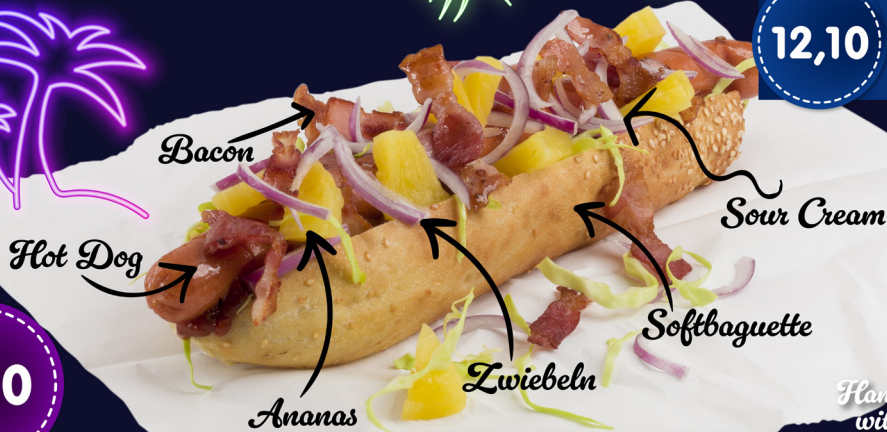

Hawaiian Hot Dog

Menü

Hot Dog
+250ml
Red Bull

12,10

8,10

Handmade
with Love

Kontaktieren Sie uns:

info@gastro-einkaufsgemeinschaft.de

Tel. 0941 - 600 954 54

Kooperationspartner:

panExpert

CHEFS CULINAR
WIR LEBEN FOODSERVICE