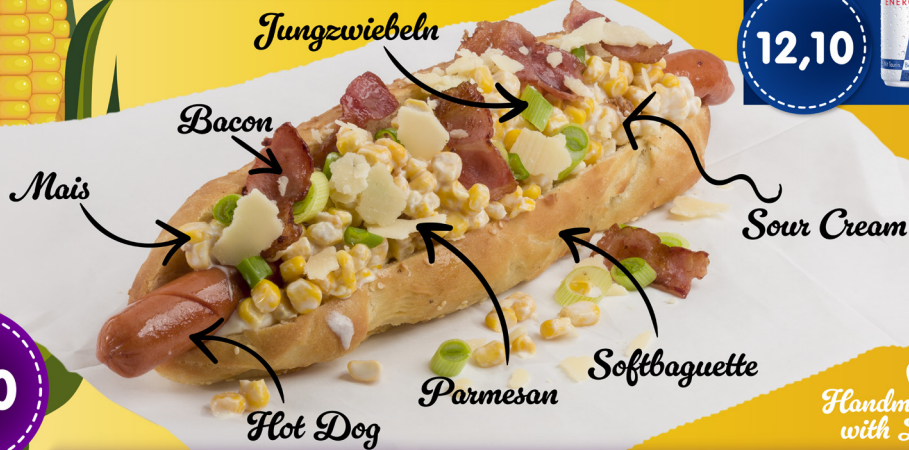

Bacon Wrapped Hot Dog

Menü

Hot Dog
+250ml
Red Bull

12,10

8,10

Handmade
with Love